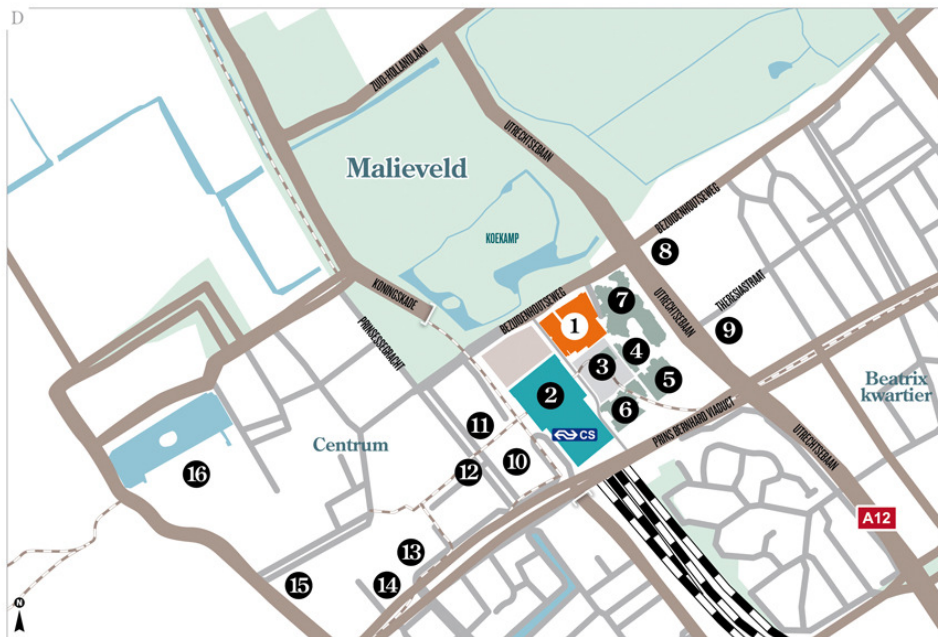

- De ingang van Q-Park CS – New Babylon bevindt zich links onder het viaduct. In de parkeergarage komt u aan op niveau -2.
- Vanuit de parkeergarage neemt u de centrale lift naar de 2e verdieping van New Babylon.
- U verlaat de lift en gaat direct linksaf en weer naar links.
- Na circa 50 meter komt u bij de ontvangstbalie waar de baliemedewerker u verder helpt.

Vanuit Amsterdam (A4) en Wassenaar

- (N44) volgt u de Benoordenhoutseweg richting stadscentrum.
- U sorteert links voor richting A12/Utrechtsebaan (Utrecht/Rotterdam) = Boslaan.
- U gaat NIET de Utrechtsebaan op maar u blijft rechts rijden op de ventweg.
- Bij de eerste verkeerslichten gaat u rechtsaf.
- Na circa 30 meter gaat u linksaf de Prinses Irenestraat in.
- Hier bevindt zich Q-Park CS – New Babylon. In de parkeergarage komt u aan op niveau -1.
- Van hieruit neemt u de centrale lift naar de 2e verdieping van New Babylon.
- U verlaat de lift en gaat direct linksaf en weer naar links.
- Na circa 50 meter komt u bij de ontvangstbalie waar de baliemedewerker u verder helpt.

1. 1 New Babylon en Q-park
   - 2 Station Den Haag Centraal
   - 3 Leiden University College
   - 4 Letterkundig Museum/Kinderboekenmuseum
   - 5 Koninklijke Bibliotheek
   - 6 Nationaal Archief
   - 7 Ministerie van Buitenlandse Zaken
   - 8 Ministerie van Economische Zaken, Landbouw & Innovatie
   - 9 Openbaar Ministerie Parket Generaal
   - 10 Ministerie van Infrastructuur en Milieu
   - 11 Ministerie van Onderwijs, Cultuur en Wetenschap
   - 12 Ministerie van Volksgezondheid, Welzijn en Sport
   - 13 Ministerie van Binnenlandse Zaken en Koninkrijksrelaties
   - 14 Ministerie van Veiligheid en Justitie
   - 15 Stadhuis gemeente Den Haag
   - 16 Binnenhof
2. New Babylon
   - Den Haag Centraal
   - Anna van Buerenplein
   - Koningin Julianaplein